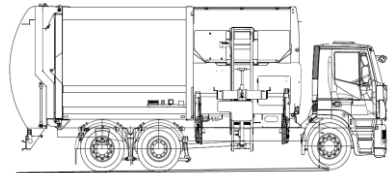

FMO PLUS

FMO PLUS RANGE	volume (cubic meters)	body width - approx. (mm)	axles	body height - approx. (mm)	GVW (t)	wheelbase requested (mm)
2 axles						
FMO PLUS 13	13	2.550	4 x 2	2.400	16	3.800 - 4.000
FMO PLUS 15	15	2.550	4 x 2	2.400	18	4.000 - 4.200
FMO PLUS 17	17	2.550	4 x 2	2.400	18	4.200
3 axles						
FMO PLUS HR	19	2.550	6 x 2	2.050	26	4.000 - 4.300
FMO PLUS 21	21	2.550	6 x 2	2.400	26	4.000 - 4.300
FMO PLUS 23	23	2.550	6 x 2	2.400	26	4.000 - 4.200
FMO PLUS 25	25	2.550	6 x 2	2.400	26	4.200 - 4.500
FMO PLUS 26	26	2.550	6 x 2	2.400	26	4.500 - 4.800
FMO PLUS 28	28	2.550	6 x 2	2.400	26	4.700 - 4.900
4 axles						
FMO PLUS 29	29	2.550	8 x 2 (1+3)	2.400	32	5.100