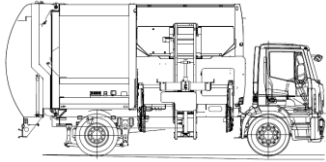

FMO PLUS

FMO PLUS RANGE	volume (cubic meters)	body width - approx. (mm)	axles	body height - approx. (mm)	GVW (t)	wheelbase requested (mm)
2 axles						
FMO PLUS 13	13	2.550	4 x 2	2.400	16	3.800 - 4.000
FMO PLUS 15	15	2.550	4 x 2	2.400	18	4.000 - 4.200
FMO PLUS 17	17	2.550	4 x 2	2.400	18	4.200
3 axles						
FMO PLUS HR	19	2.550	6 x 2	2.050	26	4.000 - 4.300
FMO PLUS 21	21	2.550	6 x 2	2.400	26	4.000 - 4.300
FMO PLUS 23	23	2.550	6 x 2	2.400	26	4.000 - 4.200
FMO PLUS 25	25	2.550	6 x 2	2.400	26	4.200 - 4.500
FMO PLUS 26	26	2.550	6 x 2	2.400	26	4.500 - 4.800
FMO PLUS 28	28	2.550	6 x 2	2.400	26	4.700 - 4.900
4 axles						
FMO PLUS 29	29	2.550	8 x 2 (1+3)	2.400	32	5.100