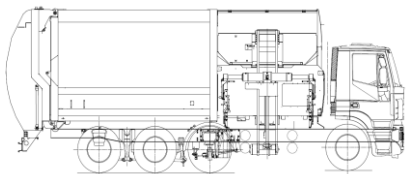

FMO PLUS

FMO PLUS RANGE	volume (cubic meters)	body width - approx. (mm)	axles	body height - approx. (mm)	GVW (t)	wheelbase requested (mm)
2 axles						
FMO PLUS 13	13	2.550	4 x 2	2.400	16	3.800 - 4.000
FMO PLUS 15	15	2.550	4 x 2	2.400	18	4.000 - 4.200
FMO PLUS 17	17	2.550	4 x 2	2.400	18	4.200
3 axles						
FMO PLUS HR	19	2.550	6 x 2	2.050	26	4.000 - 4.300
FMO PLUS 21	21	2.550	6 x 2	2.400	26	4.000 - 4.300
FMO PLUS 23	23	2.550	6 x 2	2.400	26	4.000 - 4.200
FMO PLUS 25	25	2.550	6 x 2	2.400	26	4.200 - 4.500
FMO PLUS 26	26	2.550	6 x 2	2.400	26	4.500 - 4.800
FMO PLUS 28	28	2.550	6 x 2	2.400	26	4.700 - 4.900
4 axles						
FMO PLUS 29	29	2.550	8 x 2 (1+3)	2.400	32	5.100