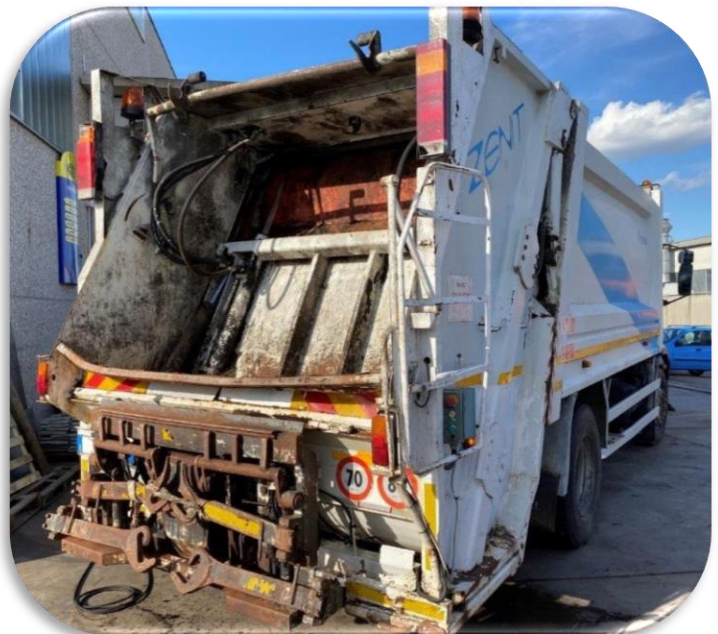

IVECO 180E28 E3

ANNO	2006
ASSI	2
PTT	18.000 KG
PORTATA	6.050 KG ca
LUNGHEZZA	8.400 mm ca
LARGHEZZA	2.500 mm ca

**COMPATTATORE T.I.
ZENIT**

ANNO	2006
VOLUME	16 MC ca
AVC	<ul style="list-style-type: none"> • 1100 DIN • Pettine • 1700 DIN